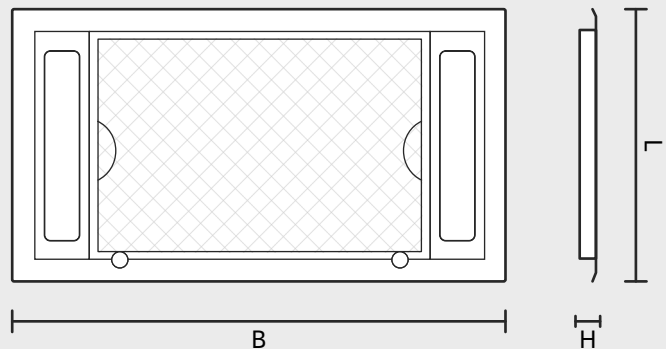

# VK FILTERRAMME MED LYS

Filtteramme med lys anvendes til bolig-, skole- og storkøkkenemhætter. Filtterammen kombineres med planfilter-25 model A eller B efter ønsket størrelse.

Lyskassen på planarmaturet er udført i galvaniseret stål og fronten i rustfrit stål med matteret 4 mm glas. Armaturet kan tåle temperaturer op til 60°. Der er ingen driver, så man minimerer efterfølgende vedligehold betydeligt, derfor kræves der direkte 230 V tilslutning.

Armaturet overholder CE godkendelsen CE EN 60598-2-2:2012, er LM80 testet, og har følgende specifikationer:

- Effekt: 7 W
- Lysstyrke: 980 lm
- Lysfarve: 3200 K
- Ra værdi: > 80
- Klasse: ip64

Model	B	L	H	Filtre
A	728 mm	400 mm	35 mm	1
A2	1228 mm	400 mm	35 mm	2
B	728 mm	565 mm	35 mm	1
B2	1228 mm	565 mm	35 mm	2

Lagerførte dimensioner (fremstilles også på specialmål)

Plantegning: Model A

Model A

Model A set fra filter-side

Model A: Samlemuffe til lys