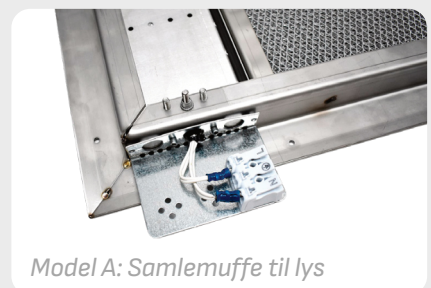

# VK FILTERRAMME MED LYS

Filtteramme med lys anvendes til bolig-, skole- og storkøkkenemhætter. Filtterammen kombineres med planfilter-25 model A eller B efter ønsket størrelse.

Lyskassen på planarmaturet er udført i galvaniseret stål og fronten i rustfrit stål med matteret 4 mm glas. Armaturet kan tåle temperaturer op til 60°. Der er ingen driver, så man minimerer efterfølgende vedligehold betydeligt, derfor kræves der direkte 230 V tilslutning.

Armaturet overholder CE godkendelsen CE EN 60598-2-2:2012, er LM80 testet, og har følgende specifikationer:

- Effekt: 7 W
- Lysstyrke: 980 lm
- Lysfarve: 3200 K
- Ra værdi: > 80
- Klasse: ip64

Model	B	L	H	Filtre
A	728 mm	400 mm	35 mm	1
A2	1228 mm	400 mm	35 mm	2
B	728 mm	565 mm	35 mm	1
B2	1228 mm	565 mm	35 mm	2

Lagerførte dimensioner (fremstilles også på specialmål)

Plantegning: Model A

Model A

Model A set fra filter-side

Model A: Samlemuffe til lys