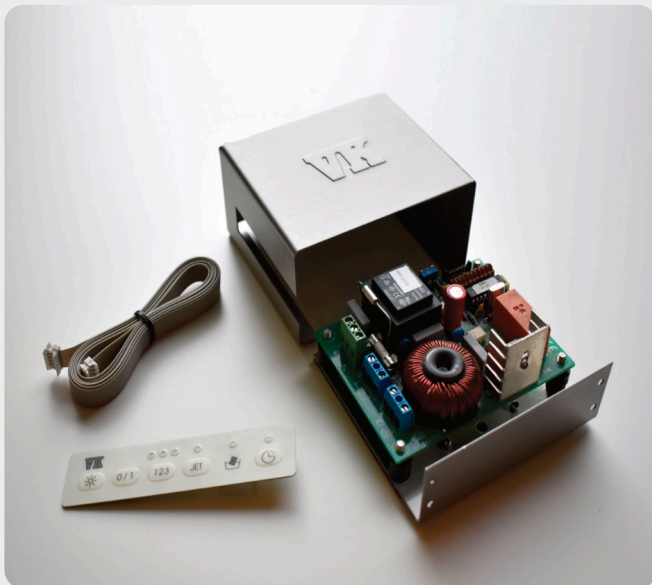

Printhus, printstyringsplade, fladkabel og betjeningspanel