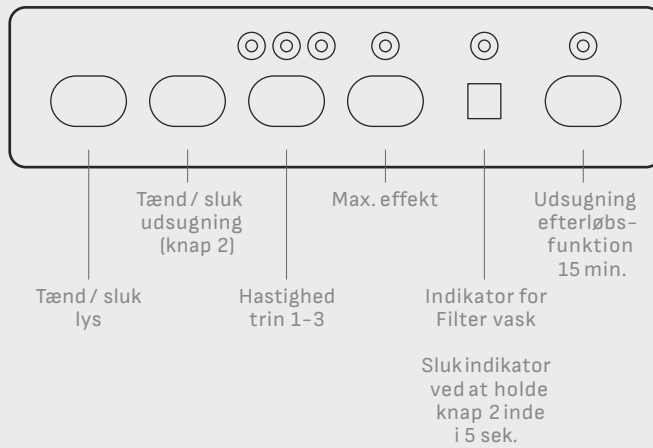

EMHÆTTE- STYRING

Emhættestyring anvendes til betjening af storkøkken- eller boligemhætter.

Emhættestyring indeholder printstyringsplade, fladkabel og betjeningspanel.

Fladkabel fås i 1,5 m, 5 m og 10 m. Betjeningspanelet kan tilsluttes direkte på emhætte eller via panel på væg, mursten ect.

Mulighed for tilkøb af printhus i børstet rustfrit stål og/eller montageplade i børstet rustfrit stål til betjeningspanel. Montagepladen kan leveres med pulverlakering i RAL-farver.

Lagerføres i følgende dimensioner eller fremstilles på specialmål:

Emne	B	L	H
Printhus	112 mm	99 mm	56 mm
Montageplade	150 mm	44 mm	11 mm

Betjeningspanel

Printhus, printstyringsplade, fladkabel og betjeningspanel

Printhus og montageplade

Oversigt: Betjeningspanel

Oversigt: Printstyringsplade