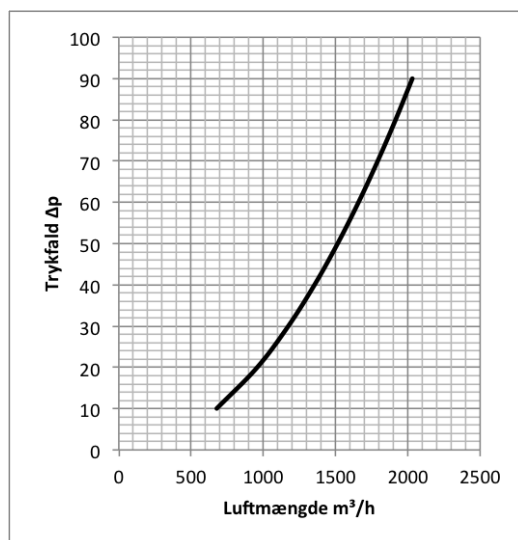

# VK Emhætte model VKI

**VK Emhætte model VKI** leveres som standard med 10 % perforering. Kan også leveres med 14 % eller 25 % perforering. Luftmængde angivet pr. 500 mm indblæsning og ud fra 500 mm standardhøjde.

10 % perf. 500 mm

k=42,7

14 % perf. 500 mm

k=62,5

25 % perf. 500 mm

k=214