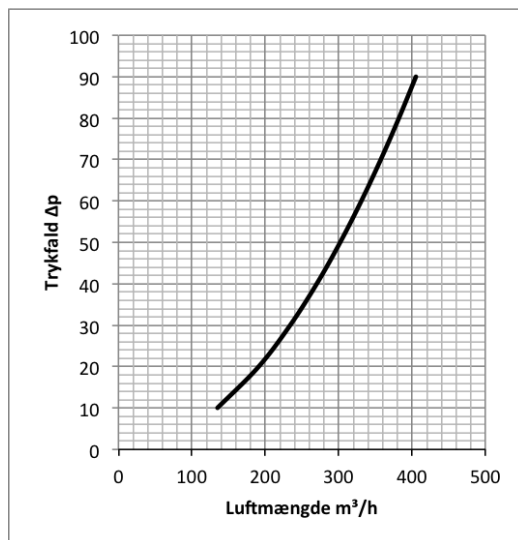

# VK Emhætte model VKI

**VK Emhætte model VKI** leveres som standard med 10 % perforering. Kan også leveres med 14 % eller 25 % perforering. Luftmængde angivet pr. 500 mm indblæsning og ud fra 500 mm standardhøjde.

10 % perf. 500 mm

k=42,7

14 % perf. 500 mm

k=62,5

25 % perf. 500 mm

k=214