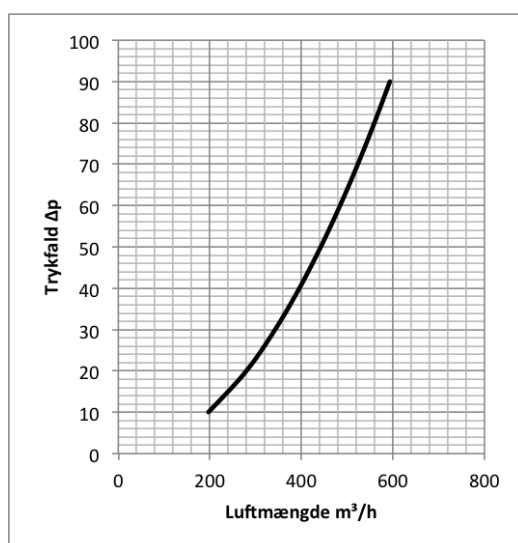

# VK Emhætte model VKI

**VK Emhætte model VKI** leveres som standard med 10 % perforering. Kan også leveres med 14 % eller 25 % perforering. Luftmængde angivet pr. 500 mm indblæsning og ud fra 500 mm standardhøjde.

10 % perf. 500 mm

k=42,7

14 % perf. 500 mm

k=62,5

25 % perf. 500 mm

k=214