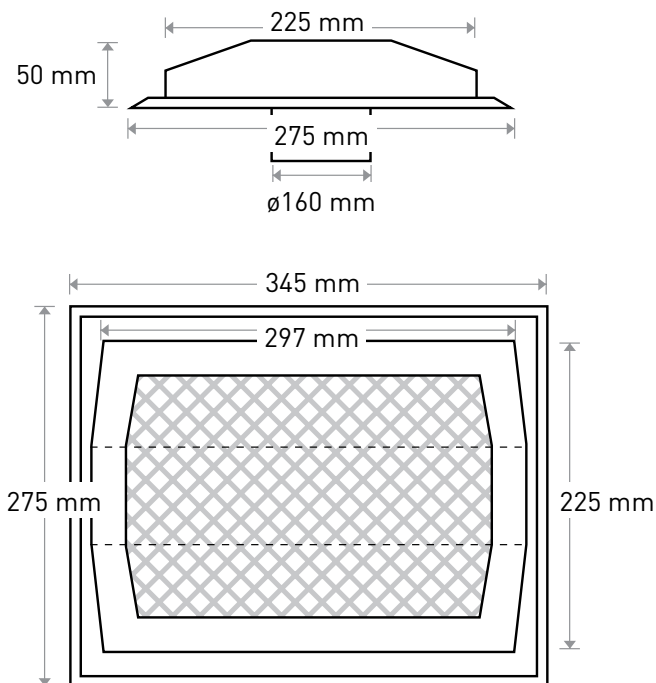

# VK Specialfilter

**VK Specialfilter** anvendes til fedtudskilning i bolig-, skole- og storkøkkenemhætter. Filter monteres nemt med bolte eller popnitter i hver hjørne. Filter plade leveres med  $\varnothing 160$  m tilslutning. Filter demonteres nemt for rengøring.

k=60

Ramme i rustfrit stål og filter udføres i strækmetal i aluminium.