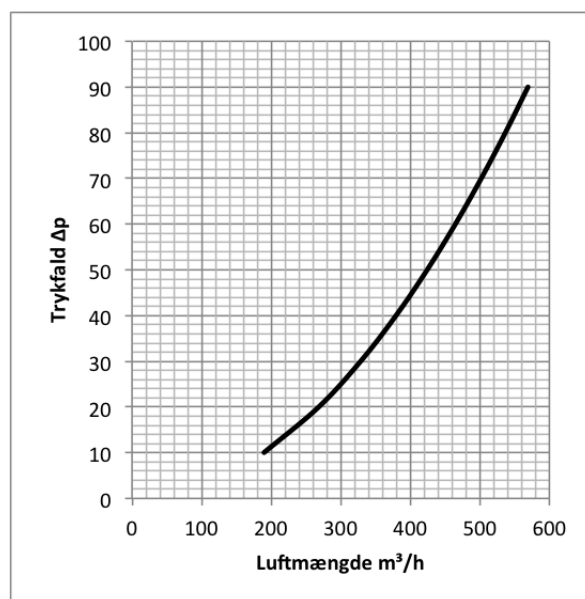

# VK Specialfilter

**VK Specialfilter** anvendes til fedtudskilning i bolig-, skole- og storkøkkenemhætter. Filter monteres nemt med bolte eller popnitter i hver hjørne. Filter plade leveres med  $\varnothing 160$  m tilslutning. Filter demonteres nemt for rengøring.

k=60

Ramme i rustfrit stål og filter udføres i strækmetal i aluminium.