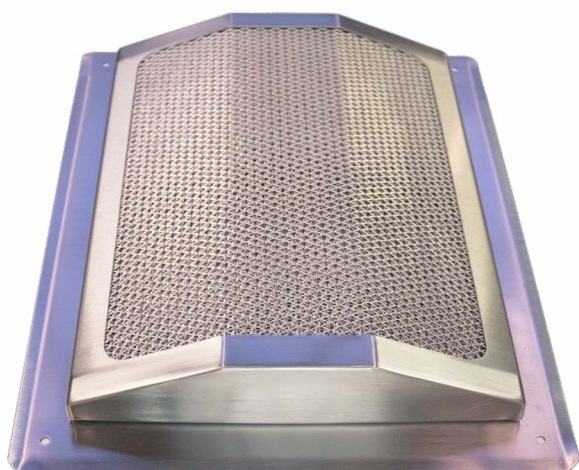

# VK Specialfilter

**VK Specialfilter** anvendes til fedtudskilning i bolig-, skole- og storkøkkenemhætter. Filter monteres nemt med bolte eller popnitter i hver hjørne. Filter plade leveres med  $\varnothing 160$  m tilslutning. Filter demonteres nemt for rengøring.

k=60

Ramme i rustfrit stål og filter udføres i strækmetal i aluminium.