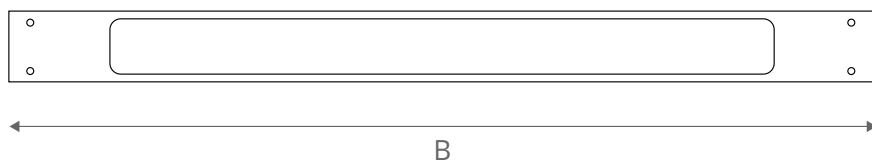

Planarmatur 2x20W

Planarmatur 2x20W anvendes til storkøkken emhætter. Lyskassen er udført i galvaniseret stål og fronten i rustfrit stål med matteret 4 mm glas. Armaturet kan tåle temperaturer op til 60°. Der er ingen driver, så man minimerer efterfølgende vedligehold betydeligt, derfor kræves der direkte 230 V tilslutning. Armaturet har følgende specifikationer: Lumen 6400 lm, lysfarve 4000 K, klasse ip64, Ra værdi > 90. Understøtter 0-100 % Triac Smooth Dimming. Det overholder CE godkendelsen CE EN 60598-2-2:2012 og er LM80 testet.

Lagerføres i følgende dimensioner eller fremstilles på specialmål:

	B	L	H
Model A	1300 mm	106 mm	26 mm

Plantegning