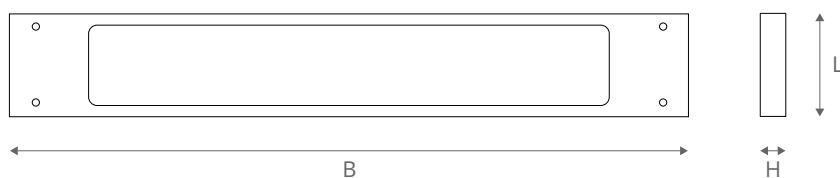

# Planarmatur 2x10W

Planarmatur 2x10W anvendes til storkøkken-emhætter. Lyskassen er udført i galvaniseret stål og fronten i rustfrit stål med matteret 4 mm glas. Armaturet kan tåle temperaturer op til 60°. Der er ingen driver, så man minimerer efterfølgende vedligehold betydeligt, derfor kræves der direkte 230 V tilslutning. Armaturet har følgende specifikationer: Lumen 4000 lm, lysfarve 4000 K, klasse ip64 og Ra værdi > 90. Det overholder CE godkendelsen CE EN 60598-2-2:2012 og er LM80 testet.

Lagerføres i følgende dimensioner eller fremstilles på specialmål:

	B	L	H
Model A	700 mm	106 mm	26 mm

Plantegning